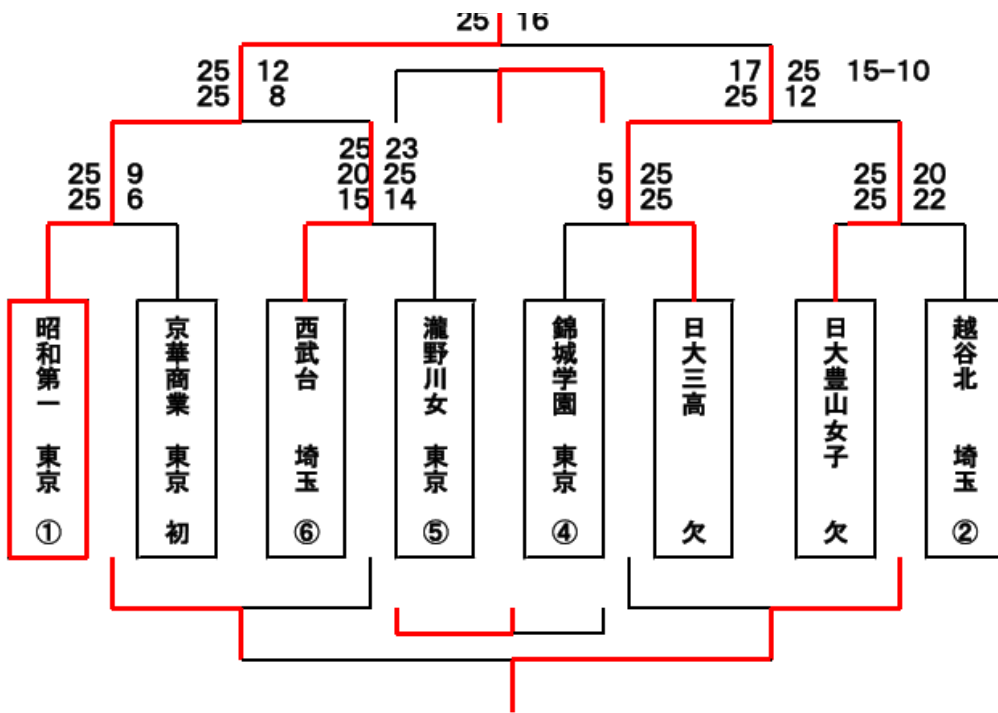

第4位 錦城学園 (勝ち点10)

第5位 瀧野川女子(勝ち点4)

第6位 埼玉西武台(勝ち点0)

第28回春季フレンドカップ女子バレーボール大会

令和7年3月30日(日) 於：瀧野川女子高等学校体育館

優勝	昭和第一	8回目
準優勝	日大三高	6回目
第3位	日大豊山女子	2回目

第29回夏季フレンドカップ女子バレーボール大会

2025. 7. 27(日) 会場: 瀧野川女子高校