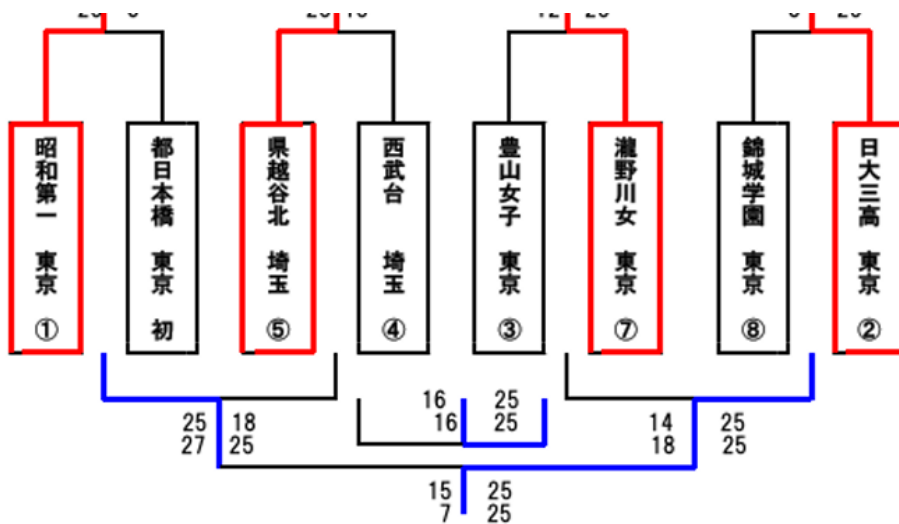

【総合順位】

優勝 **昭和第一高校**

準優勝 日本大学第三高校

第3位 瀧野川女子高校

第29回

夏季フレンドカップ女子バレーボール大会

プログラム

The 29th Summer season friend cup girl volleyball memory meetin