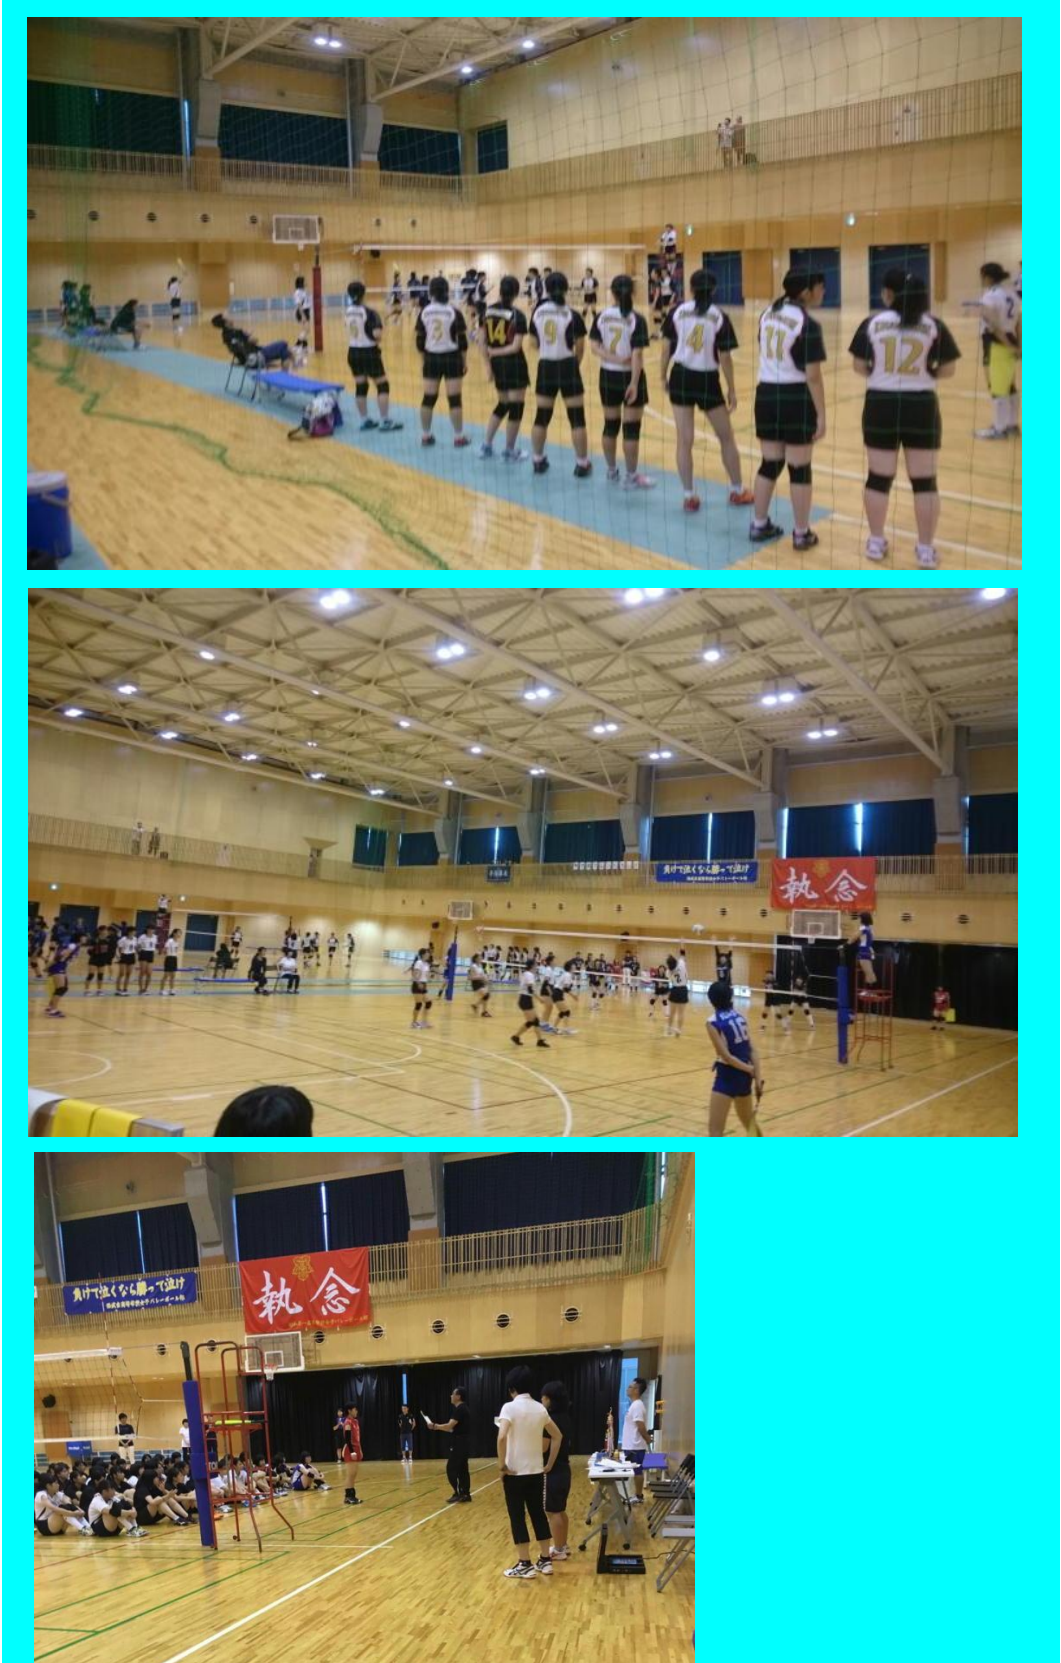

第8試合 ○ 日大三 優勝 昭和第一 ● 準優勝

優勝	日大三	8回目
準優勝	昭和第一	3回目
第3位	錦城学園	2回目

※次回、第15回大会は、平成30年2月12日(祝)西武台高校会場で開催予定です。