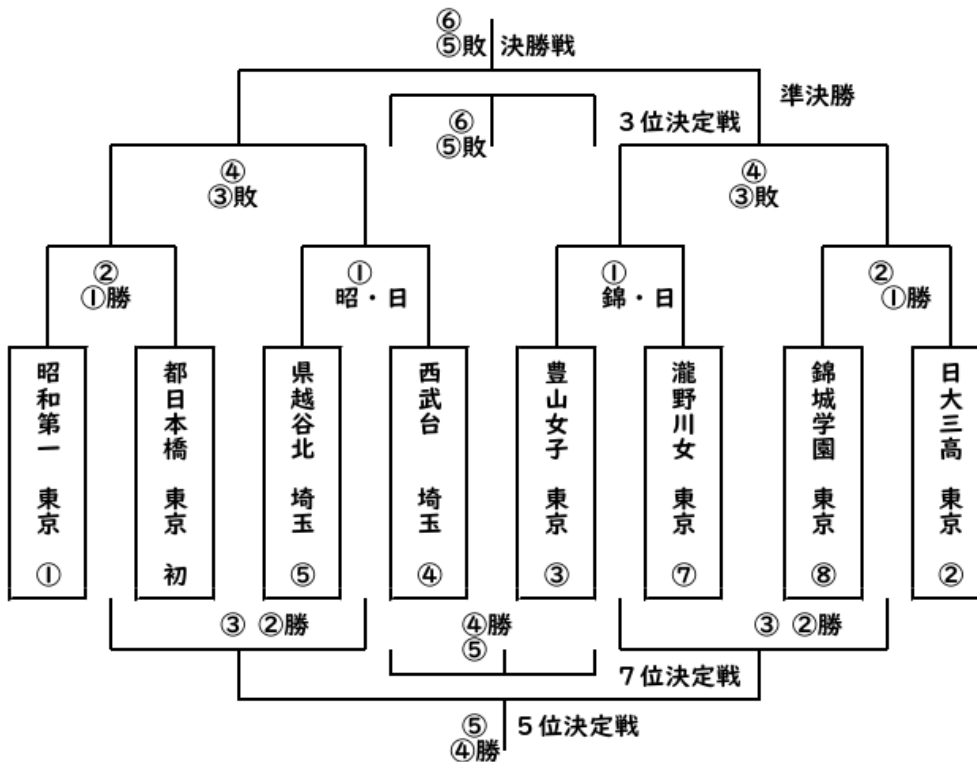

ステージおよび本部	

◆競技上の諸注意

競技規則

- ① 概ね令和7年度日本バレーボール協会6人制競技規則に準ずる。
- ② 但しネットの高さは220cm、リベロ扱いも高体連規則に準ずる。
- ③ 使用ボールは東京都高校体育連盟大会使用球モルテンに準ずる。
  試合球は両チームから出してください。
  *夏季の場合は、夏季大会使用球。
  *春季の場合は、春季大会使用球。
- ④ 審判（主審・副審・線審・得点）は選手で行う。記録係は設けない。
  但し、人数が不足の場合は、全チームで協力する。
- ⑤ 監督、コーチ、マネージャーはワッペンを着用しなくてもよい。
- ⑥ ベンチ入りスタッフは監督（1名）、コーチ（複数名可）、マネージャー（複数名可）とする。春季大会にかぎり該当校への進学決定生徒（中学3年生）も認める。保護者はベンチに入れない。

審判団は選手で構成します。そのため、監督、コーチ、選手、OGを含め、審判のジャッジに対するクレームおよび行き過ぎたアピールは「friendly」の精神に反するためお控えください。

トーナメント表

前大会の結果を考慮しトーナメントを作成した。

◆当日のスケジュール

時間目安	Aコート	主副審	Bコート	主副審