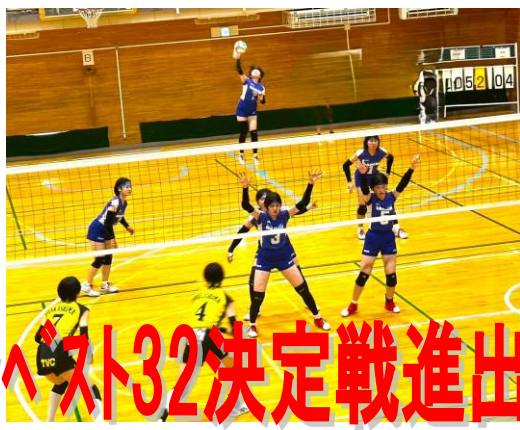

## 全試合ストレート勝利で都大会出場へ

2025年11月 新人選手権大会予選リーグ優勝！10年連続17回目の都大会出場へ！

全試合ストレート勝利で4年振り2度目の夏季大会優勝！

2025年8月 夏季大会Eブロック優勝(4年ぶり2度目)！ 東京ベスト17位～24位！！

2025 東京私学選手権大会ベスト16決定戦進出！！

2025年8月 東京私学選手権大会ベスト16決定戦進出(4季ぶり7度目)！藤村女子に惜敗。

2025年8月 第1回久慈サンピア日立杯女子バレーボール大会 準優勝

2025年7月 第29回夏季フレンドカップバレーボール大会9季連続優勝(10回目)

2025年4月 関東大会予選兼春季大会予選 優勝！10年連続15回目の都大会出場！

2025年3月 第28回春季フレンドカップバレーボール大会8季連続優勝（9回目）

2025年3月 第11回近県バレーボール大会初優勝！！

## 全試合ストレート勝利での優勝！

2024年11月 新人選手権大会Ⅱ部大会Bブロック優勝(初)！！

## 全試合ストレート勝利での優勝！

2024年8月 第27回春季フレンドカップ女子バレーボール大会 優勝！！ 6季連続7回目！