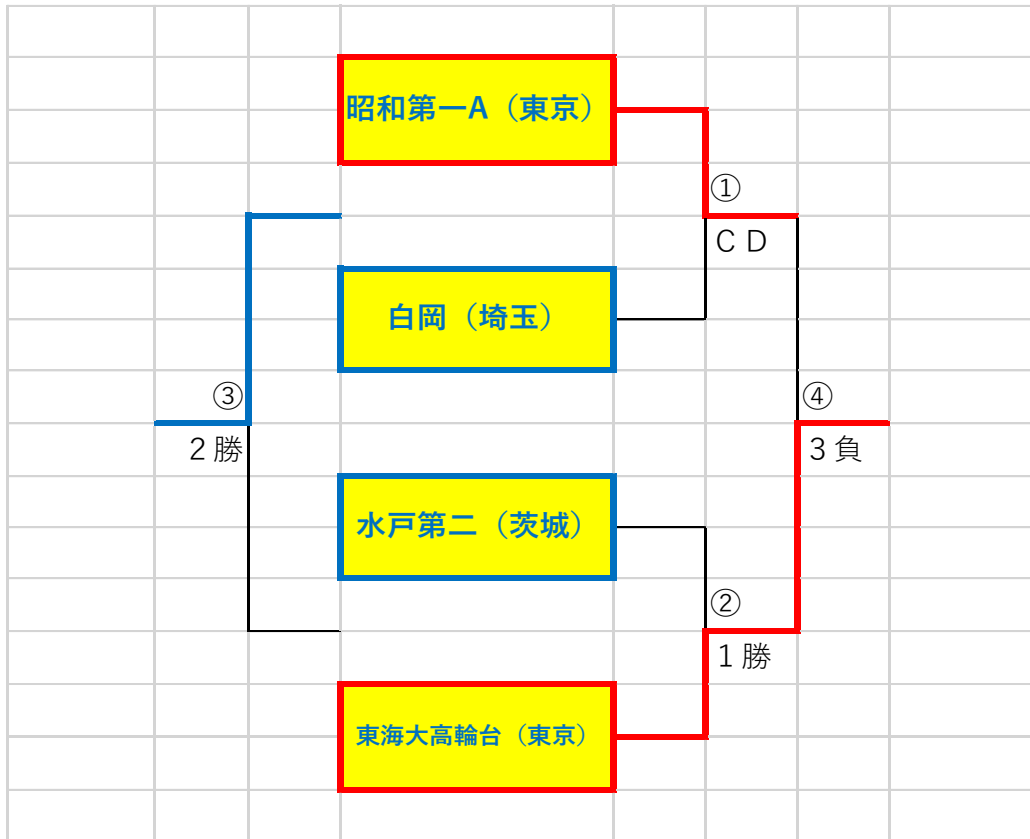

venue

久慈サンピア日立スポーツセンター体育館(コート4面)

主催 久慈サンピア日立杯 運営委員会

後援 久慈サンピア日立

日立市スポーツ協会

株式会社ケーブルテレビJWAY

株式会社エクセルトラベル

2025(令和7)年 8 月 6 日(水) 久慈パピア日立杯 第 1 回女子バレーボール大会 *open match*

○予選グループ

	Group A	Group B	Group C	Group D
①	水戸商業(茨城)	水戸啓明(茨城)	水戸二(茨城)	石岡一(茨城)
②	越谷西(埼玉)	太田一(茨城)	那珂(茨城)	中央(茨城)
③	庄和(埼玉)	四街道(千葉)	浦和実業(埼玉)	千葉黎明(千葉)
④	昭和一 A(東京)	白岡(埼玉)	昭和一 B(東京)	東海大高輪台(東京)
第 1 試合	水戸商 vs 昭和一 A 15-25	啓明 vs 白岡 21-25	水戸二 vs 昭和一 B 25-8	石岡一 vs 高輪台 17-25
第 2 試合	越谷西 vs 庄和 20-25	太田一 vs 四街道 23-25	那珂 vs 浦実 25-21	中央 vs 黎明 20-25
第 3 試合	水戸商 vs 庄和 25-21	啓明 vs 四街道 25-13	水戸二 vs 浦実 25-17	石岡一 vs 黎明 15-25
第 4 試合	昭和一 A vs 越谷西 25-13	白岡 vs 太田一 25-12	昭和一 B vs 那珂 10-25	高輪台 vs 中央 25-22
第 5 試合	水戸商 vs 越谷西 25-23	啓明 vs 太田一 22-25	水戸二 vs 那珂 25-23	石岡一 vs 中央 11-25
第 6 試合	庄和 vs 昭和一 A 18-25	四街道 vs 白岡 16-25	浦実 vs 昭和一 B 25-21	黎明 vs 高輪台 18-25

【順位決定トーナメント Rule】

1 位～4 位グループ

5 位～8 位グループ

9位~12位グループ

13位~16位グループ

最終順位

第 1 位 東海大高輪台(東京)

第 2 位 昭和第一(東京)