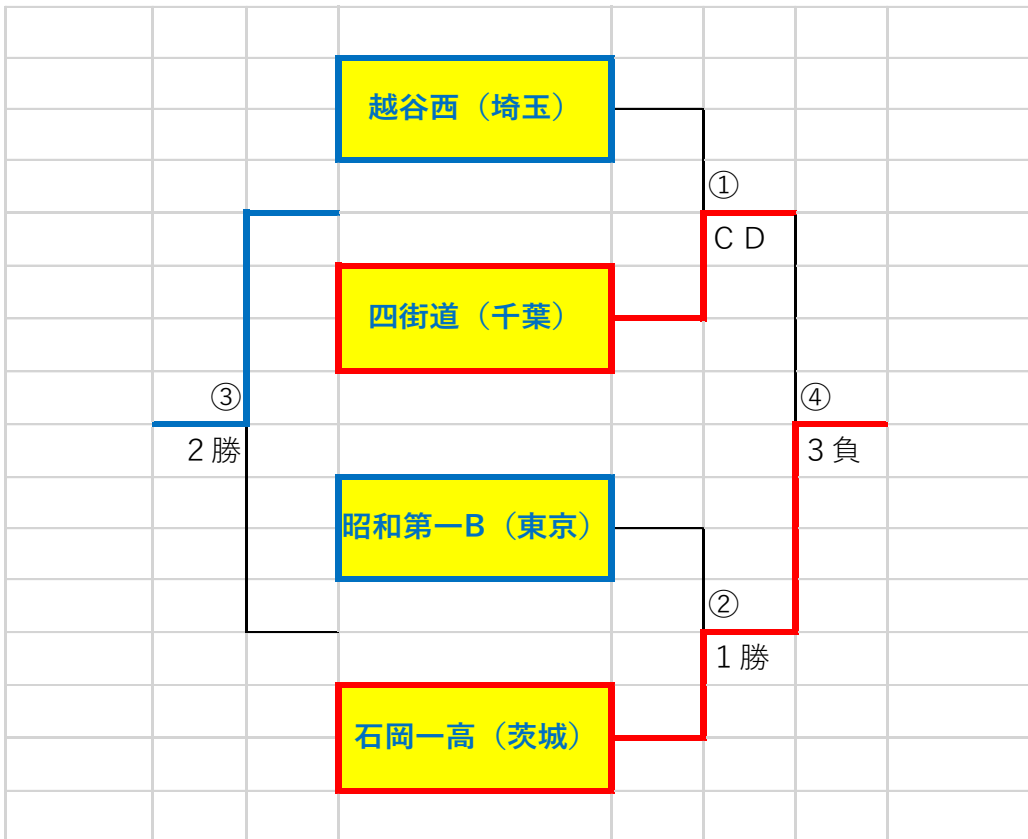

○予選グループ

	Group A	Group B	Group C	Group D
①	水戸商業(茨城)	水戸啓明(茨城)	水戸二(茨城)	石岡一(茨城)
②	越谷西(埼玉)	太田一(茨城)	那珂(茨城)	中央(茨城)
③	庄和(埼玉)	四街道(千葉)	浦和実業(埼玉)	千葉黎明(千葉)
④	昭和一 A(東京)	白岡(埼玉)	昭和一 B(東京)	東海大高輪台(東京)
第 1 試合	水戸商 vs 昭和一 A 15-25	啓明 vs 白岡 21-25	水戸二 vs 昭和一 B 25-8	石岡一 vs 高輪台 17-25
第 2 試合	越谷西 vs 庄和 20-25	太田一 vs 四街道 23-25	那珂 vs 浦実 25-21	中央 vs 黎明 20-25
第 3 試合	水戸商 vs 庄和 25-21	啓明 vs 四街道 25-13	水戸二 vs 浦実 25-17	石岡一 vs 黎明 15-25
第 4 試合	昭和一 A vs 越谷西 25-13	白岡 vs 太田一 25-12	昭和一 B vs 那珂 10-25	高輪台 vs 中央 25-22
第 5 試合	水戸商 vs 越谷西 25-23	啓明 vs 太田一 22-25	水戸二 vs 那珂 25-23	石岡一 vs 中央 11-25
第 6 試合	庄和 vs 昭和一 A 18-25	四街道 vs 白岡 16-25	浦実 vs 昭和一 B 25-21	黎明 vs 高輪台 18-25

【順位決定トーナメント Rule】

1 位～4 位グループ

5 位～8 位グループ

9位~12位グループ

13位~16位グループ

最終順位

第 1 位 東海大高輪台(東京)

第 2 位 昭和第一(東京)