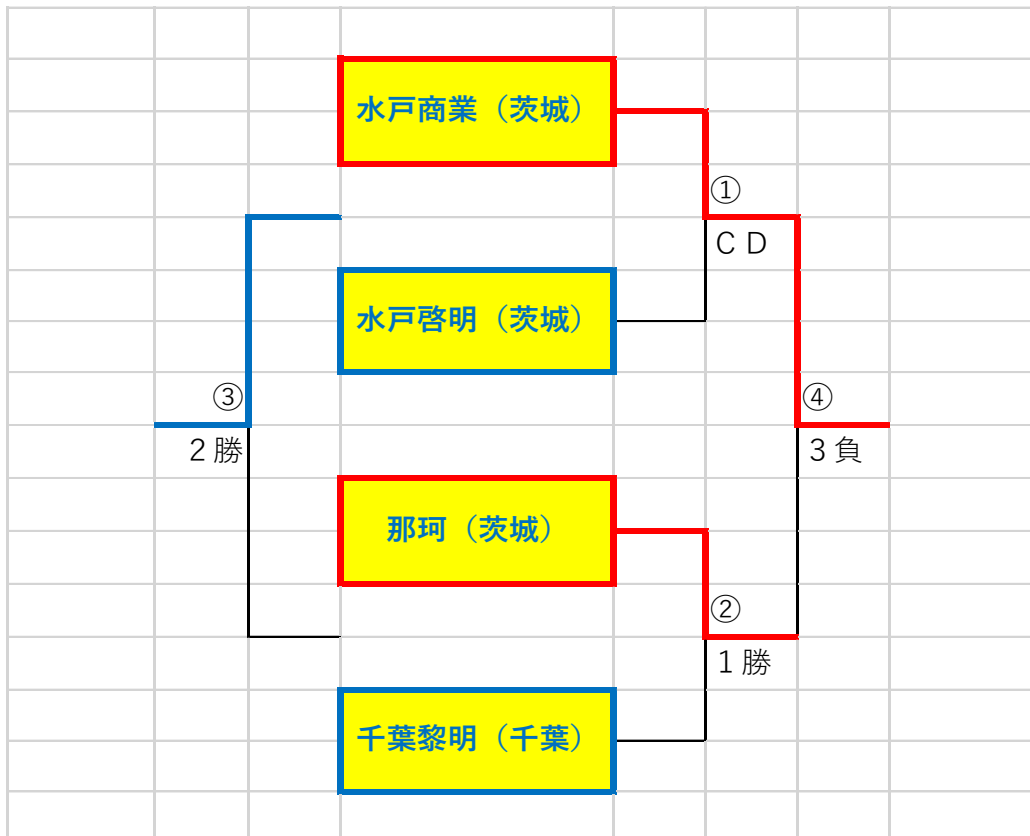

○予選グループ

	Group A	Group B	Group C	Group D
①	水戸商業(茨城)	水戸啓明(茨城)	水戸二(茨城)	石岡一(茨城)
②	越谷西(埼玉)	太田一(茨城)	那珂(茨城)	中央(茨城)
③	庄和(埼玉)	四街道(千葉)	浦和実業(埼玉)	千葉黎明(千葉)
④	昭和一 A(東京)	白岡(埼玉)	昭和一 B(東京)	東海大高輪台(東京)
第 1 試合	水戸商 vs 昭和一 A 15-25	啓明 vs 白岡 21-25	水戸二 vs 昭和一 B 25-8	石岡一 vs 高輪台 17-25
第 2 試合	越谷西 vs 庄和 20-25	太田一 vs 四街道 23-25	那珂 vs 浦実 25-21	中央 vs 黎明 20-25
第 3 試合	水戸商 vs 庄和 25-21	啓明 vs 四街道 25-13	水戸二 vs 浦実 25-17	石岡一 vs 黎明 15-25
第 4 試合	昭和一 A vs 越谷西 25-13	白岡 vs 太田一 25-12	昭和一 B vs 那珂 10-25	高輪台 vs 中央 25-22
第 5 試合	水戸商 vs 越谷西 25-23	啓明 vs 太田一 22-25	水戸二 vs 那珂 25-23	石岡一 vs 中央 11-25
第 6 試合	庄和 vs 昭和一 A 18-25	四街道 vs 白岡 16-25	浦実 vs 昭和一 B 25-21	黎明 vs 高輪台 18-25

【順位決定トーナメント Rule】

1 位～4 位グループ

5 位～8 位グループ

9位~12位グループ

13位~16位グループ

最終順位

第 1 位 東海大高輪台(東京)

第 2 位 昭和第一(東京)