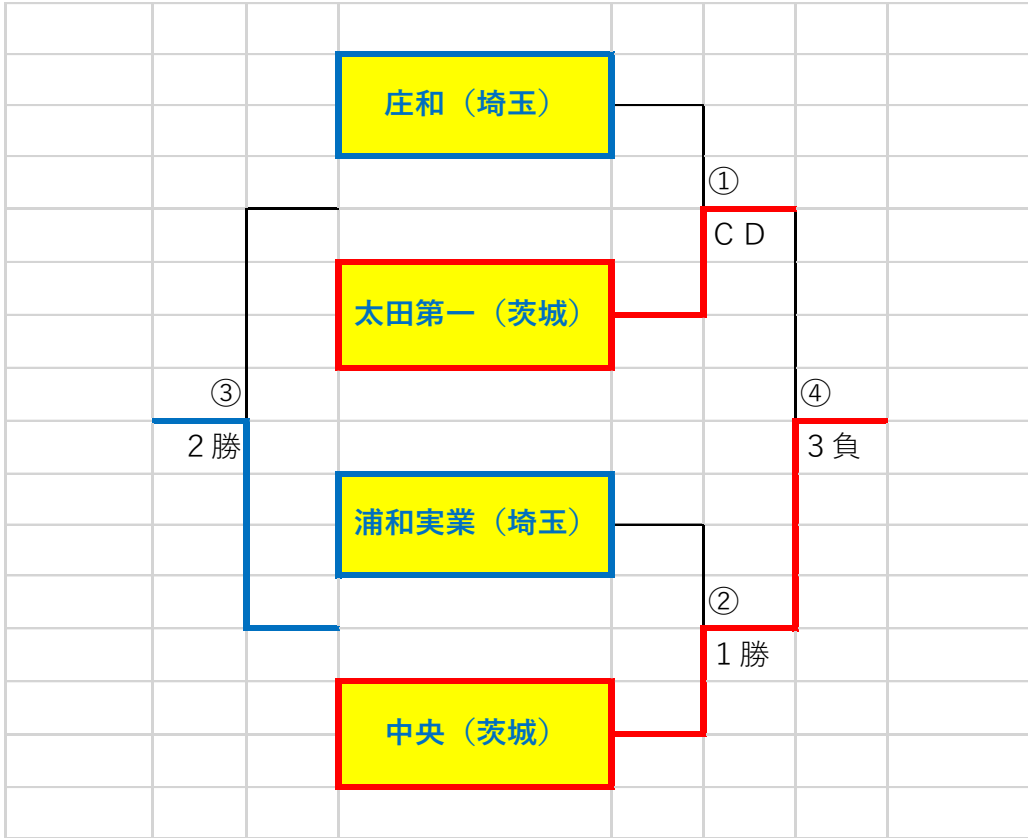

○予選グループ

	Group A	Group B	Group C	Group D
①	水戸商業(茨城)	水戸啓明(茨城)	水戸二(茨城)	石岡一(茨城)
②	越谷西(埼玉)	太田一(茨城)	那珂(茨城)	中央(茨城)
③	庄和(埼玉)	四街道(千葉)	浦和実業(埼玉)	千葉黎明(千葉)
④	昭和一 A(東京)	白岡(埼玉)	昭和一 B(東京)	東海大高輪台(東京)
第 1 試合	水戸商 vs 昭和一 A 15-25	啓明 vs 白岡 21-25	水戸二 vs 昭和一 B 25-8	石岡一 vs 高輪台 17-25
第 2 試合	越谷西 vs 庄和 20-25	太田一 vs 四街道 23-25	那珂 vs 浦実 25-21	中央 vs 黎明 20-25
第 3 試合	水戸商 vs 庄和 25-21	啓明 vs 四街道 25-13	水戸二 vs 浦実 25-17	石岡一 vs 黎明 15-25
第 4 試合	昭和一 A vs 越谷西 25-13	白岡 vs 太田一 25-12	昭和一 B vs 那珂 10-25	高輪台 vs 中央 25-22
第 5 試合	水戸商 vs 越谷西 25-23	啓明 vs 太田一 22-25	水戸二 vs 那珂 25-23	石岡一 vs 中央 11-25
第 6 試合	庄和 vs 昭和一 A 18-25	四街道 vs 白岡 16-25	浦実 vs 昭和一 B 25-21	黎明 vs 高輪台 18-25

【順位決定トーナメント Rule】

1 位～4 位グループ

5 位～8 位グループ

9位~12位グループ

13位~16位グループ

最終順位

第 1 位 東海大高輪台(東京)

第 2 位 昭和第一(東京)