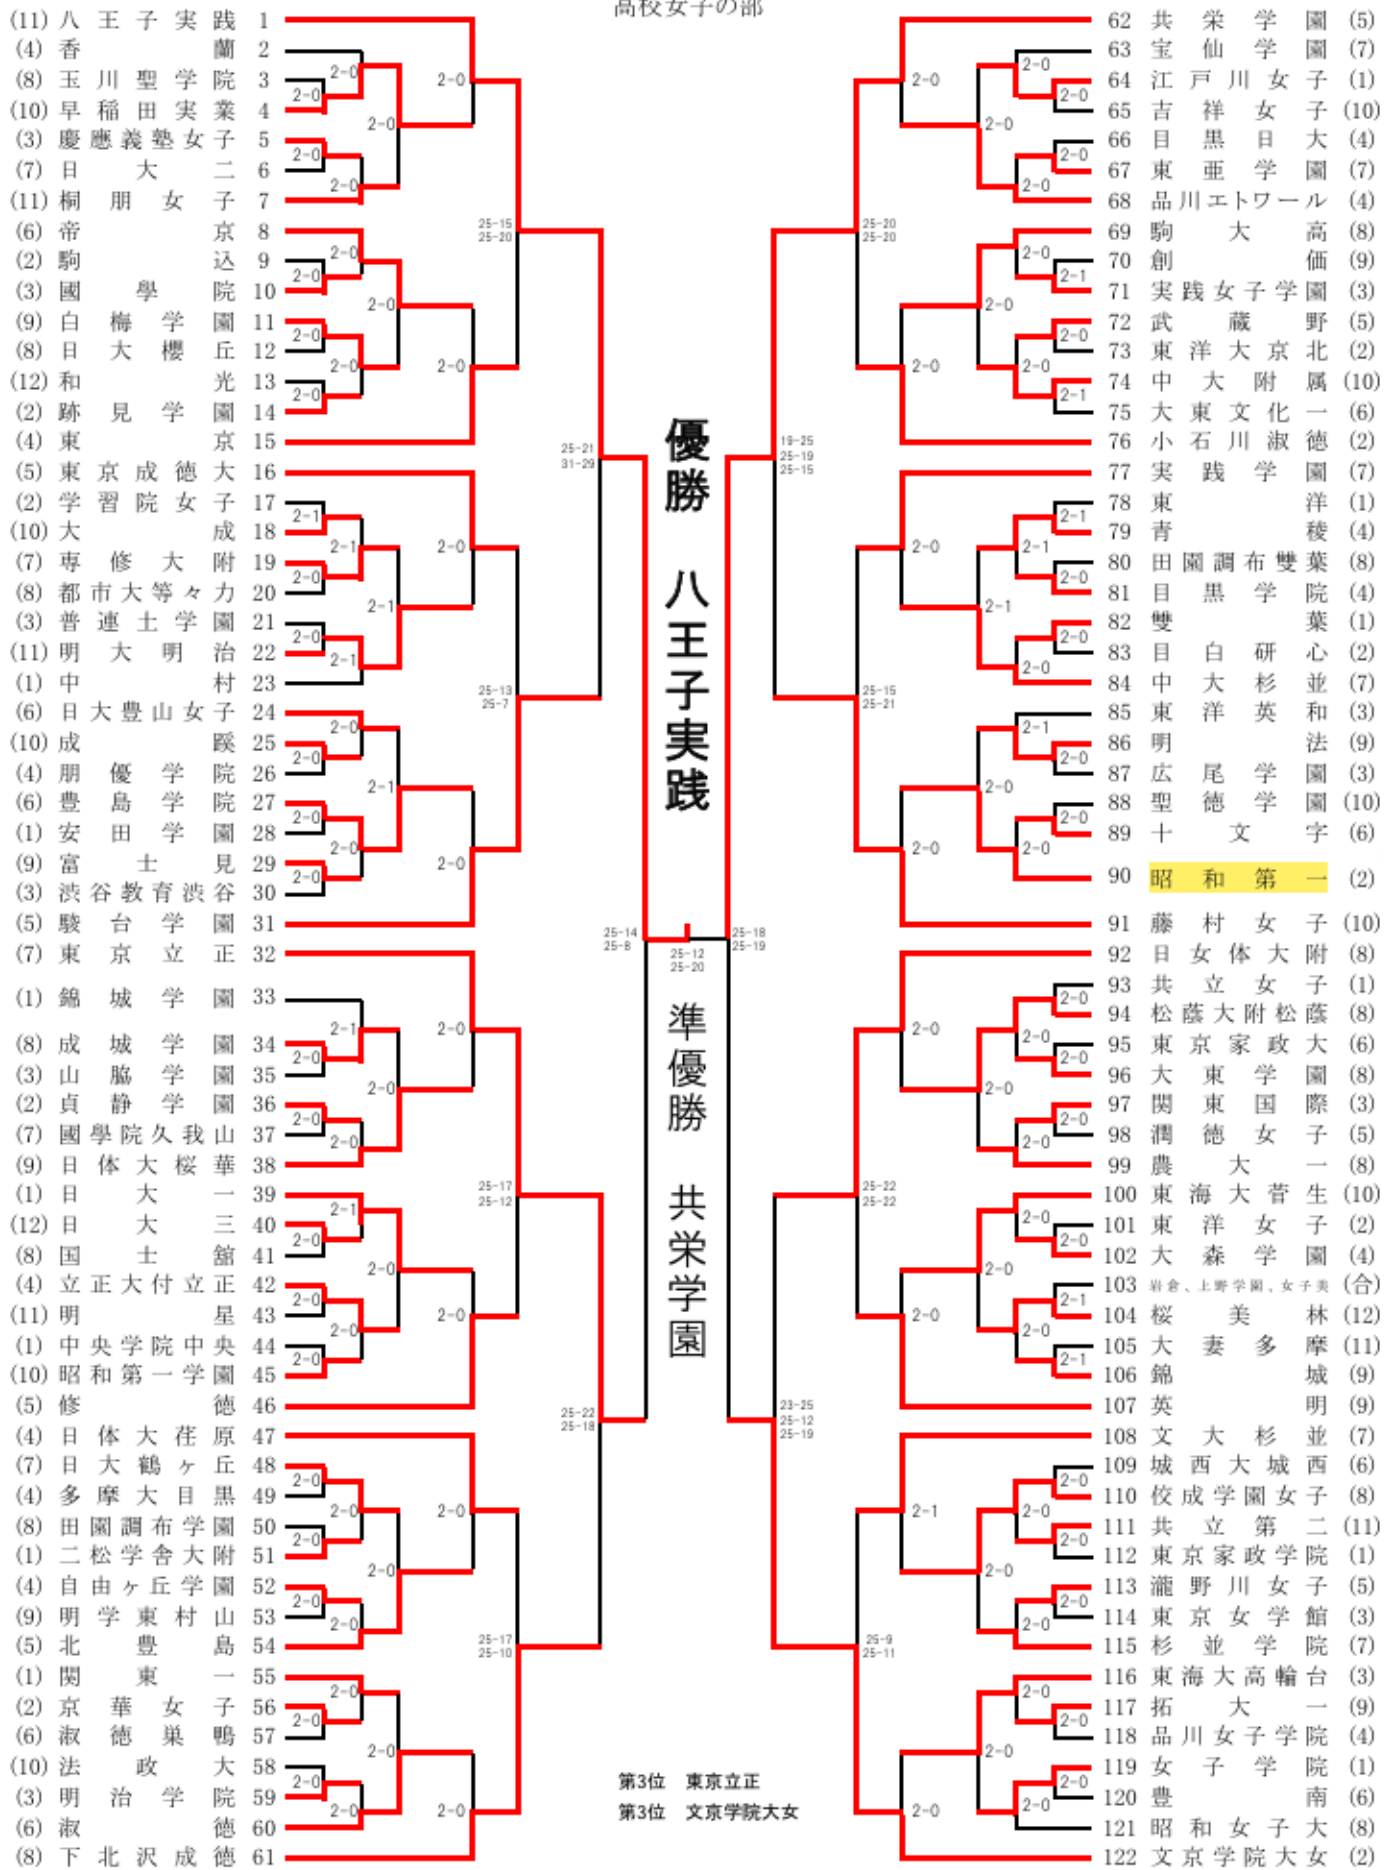

東京私学大会 2回戦 vs 十文字戦

東京私学大会 2回戦 vs 十文字戦

東京私学大会 3回戦 vs 明法戦

高校女子の部

第3位 東京立正
 第3位 文京学院大女

東京私学大会 3回戦 vs 明法戦

東京私学大会 3回戦 vs 明法戦

東京私学大会 3回戦 vs 明法戦