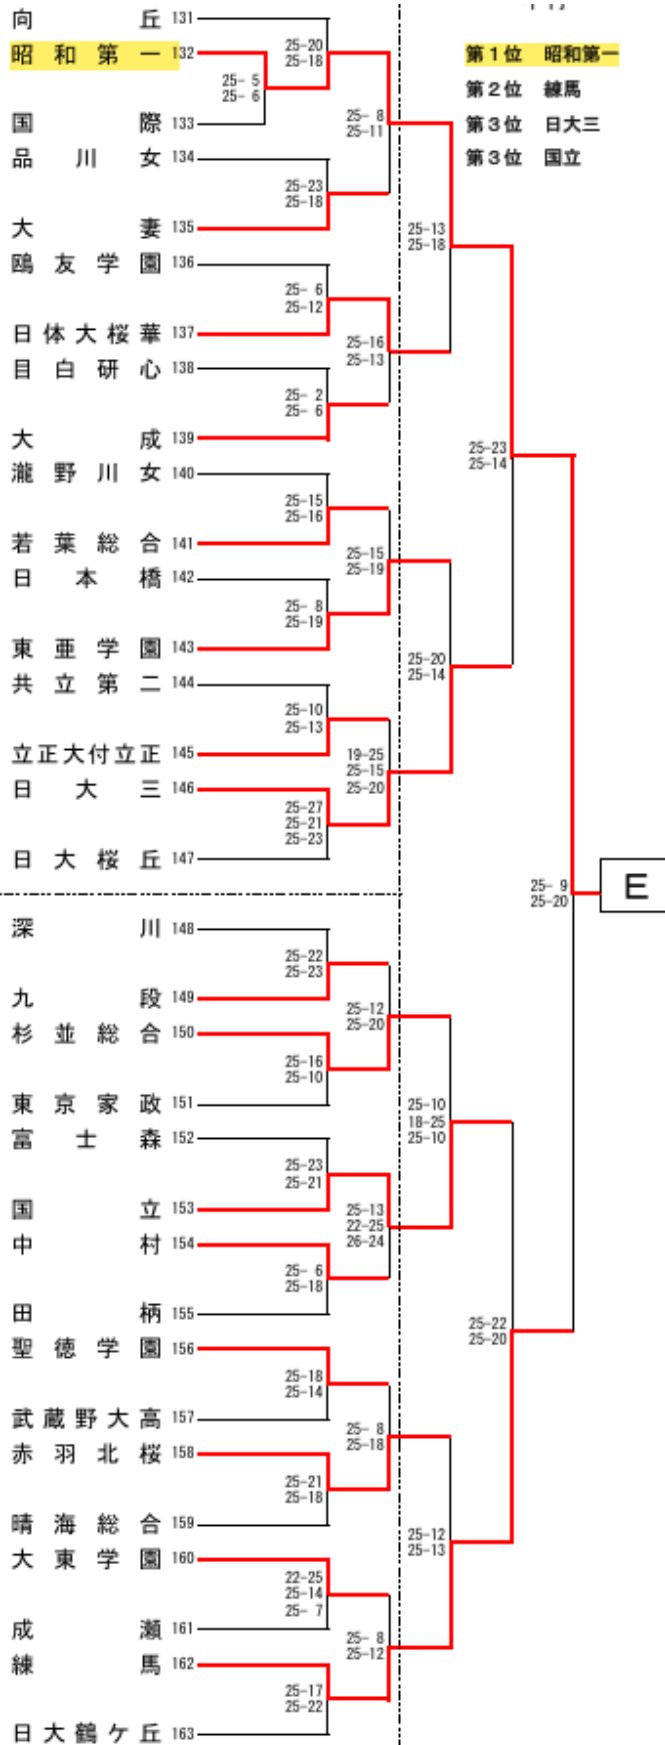

16日(土)

若葉総合高校(稲城市)会場

【1回戦】

○昭和一 2(25-5 25-6)0 都国際●

【2回戦】

○昭和一 2(25-20 25-18)0 都向丘●

【3回戦】

○昭和一 2(25-7 25-11)0 大妻●

17日(日)

中村高校(江東区)会場

【準々決勝】

○昭和一 2(25-13 25-15)0 日体大桜華●

【準決勝】

○昭和一 2(25-23 25-14)日大三高●

【決勝】

○昭和一 2(25-9 25-20)0 都練馬●

優 勝 昭和一

準優勝 都立練馬

第3位 日大三高 都国立

4年振り2回目の優勝(東京ベスト17~24)となりました。