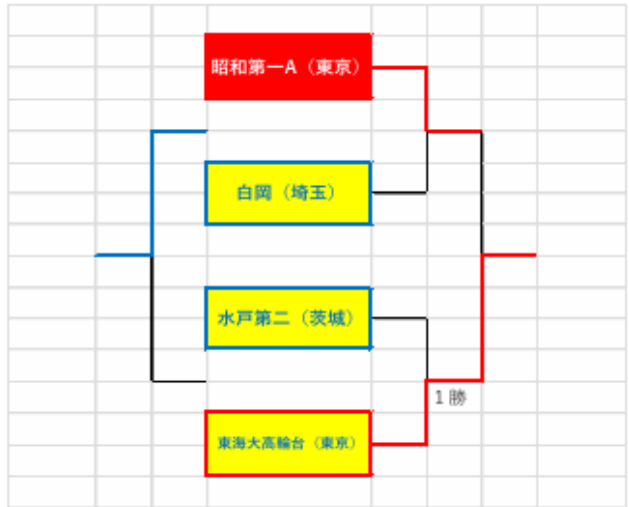

午前の予選リーグ(1セットマッチ)では、**昭和第一 A** は1戦目で県ベスト16の**水戸商業**(茨城)に勝利。**昭和第一 B** は、県ベスト32の**水戸二高**(茨城)に完敗。2戦目、**昭和第一 A** は**越谷西**(埼玉)に勝利。**昭和第一 B** は**浦和実業**(埼玉)に惜敗。3戦目、**昭和第一 A** は**庄和**(埼玉)に勝利。**昭和第一 B** は、県ベスト32の**那珂**(茨城)に惜敗。**昭和第一 A** は予選 A グループ1位で準決勝(1セットマッチ)に進出。**昭和第一 B** は予選 C グループ4位で、13位~16位の順位決定戦にそれぞれ進出しました。**昭和第一 A** は準決勝で県ベスト32の**白岡**(埼玉)に勝利し決勝進出。**昭和第一 B** は、県ベスト32の**石岡一高**(茨城)に敗退し、その後の**越谷西**(埼玉)にも敗退。決勝(1セットマッチ)で**昭和第一 A** は、日ごろ練習試合を重ねている**東海大高輪台**(東京)と対戦し敗退。準優勝に終わりました。

結果の詳細は以下のとおりです。

【予選リーグ結果】

	Group A	Group B	Group C	Group D
①	水戸商業(茨城)	水戸啓明(茨城)	水戸二(茨城)	石岡一(茨城)
②	越谷西(埼玉)	太田一(茨城)	那珂(茨城)	中央(茨城)
③	庄和(埼玉)	四街道(千葉)	浦和実業(埼玉)	千葉黎明(千葉)
④	昭和一 A(東京)	白岡(埼玉)	昭和一 B(東京)	東海大高輪台(東京)
第1試合	水戸商 vs 昭和 A 15-25	啓明 vs 白岡 21-25	水戸二 vs 昭和 B 25-8	石岡一 vs 高輪台 17-25
第2試合	越谷西 vs 庄和 20-25	太田一 vs 四街道 23-25	那珂 vs 浦実 25-21	中央 vs 黎明 20-25
第3試合	水戸商 vs 庄和 25-21	啓明 vs 四街道 25-13	水戸二 vs 浦実 25-17	石岡一 vs 黎明 15-25
第4試合	昭和 A vs 越谷西 25-13	白岡 vs 太田一 25-12	昭和 B vs 那珂 10-25	高輪台 vs 中央 25-22
第5試合	水戸商 vs 越谷西 25-23	啓明 vs 太田一 22-25	水戸二 vs 那珂 25-23	石岡一 vs 中央 11-25
第6試合	庄和 vs 昭和 A 18-25	四街道 vs 白岡 16-25	浦実 vs 昭和 B 25-21	黎明 vs 高輪台 18-25

【1位~4位トーナメント結果】