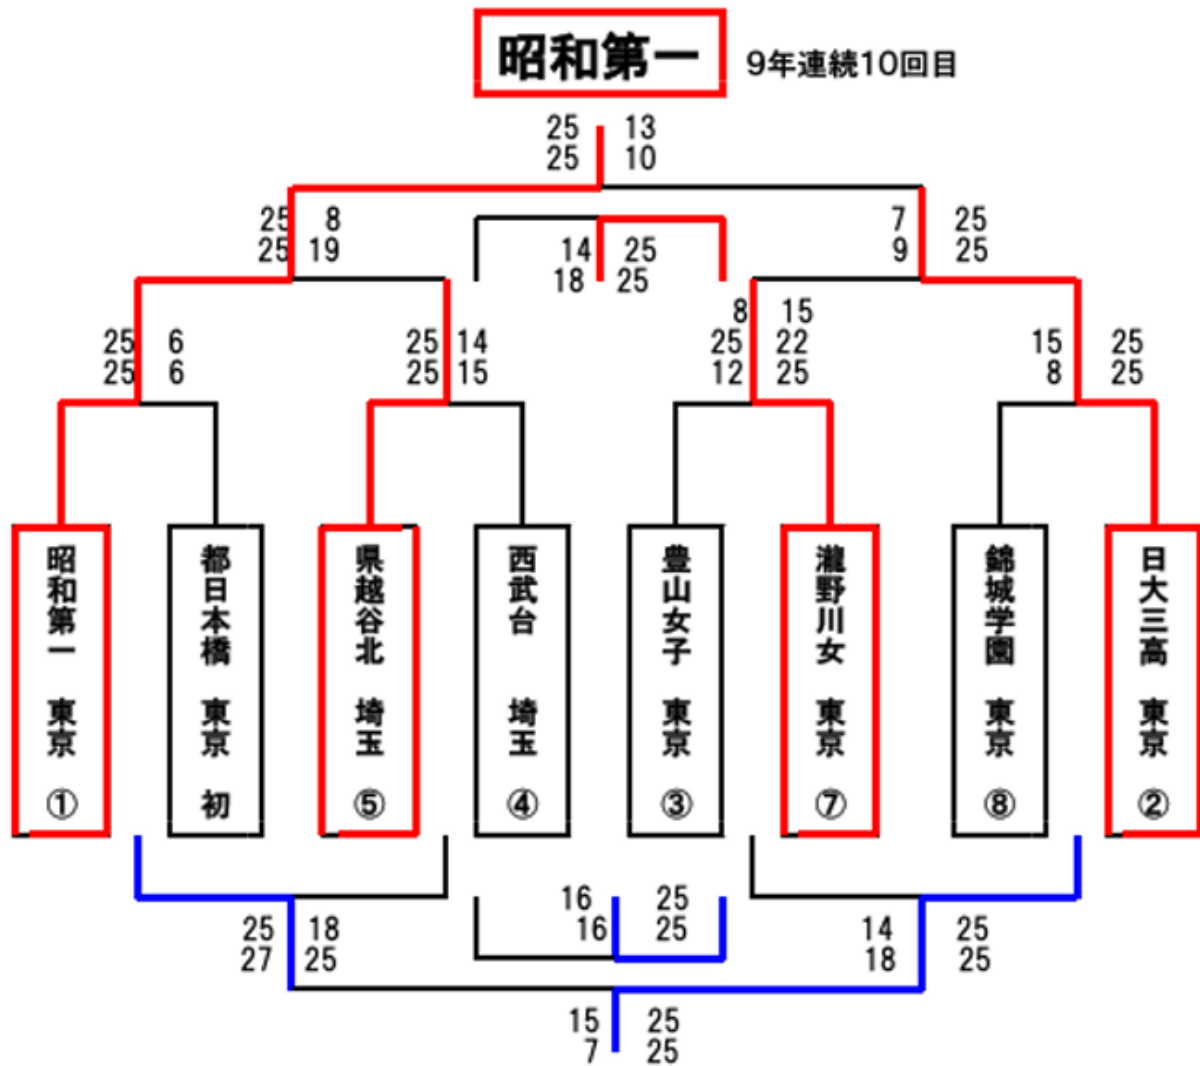

2025. 7. 27(日) 会場:瀧野川女子高校

第29回夏季フレンドカップ女子バレーボール大会 結果

【総合順位】

優勝 **昭和第一高校**

準優勝 日本大学第三高校

第3位 瀧野川女子高校

本校は今大会で**9回連続計10回目**の優勝をすることができました。

正直なところ、前日の**国士館大学**との合同練習、練習の披露がピークな中での大会となりましたが、選手はなんとか最後まで頑張ってくれました。