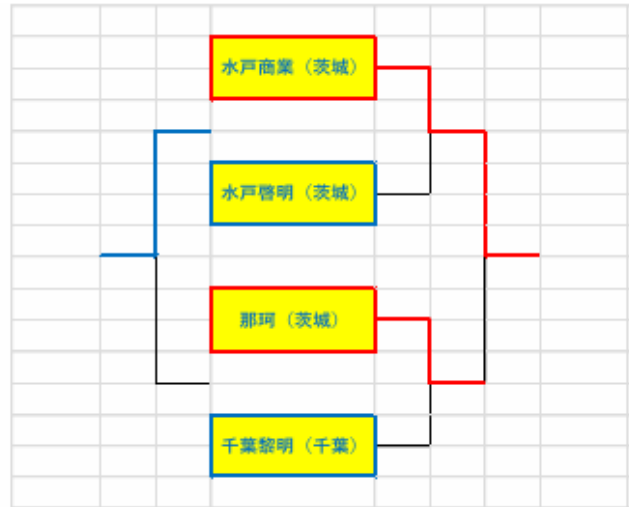

【5位~8位トーナメント結果】