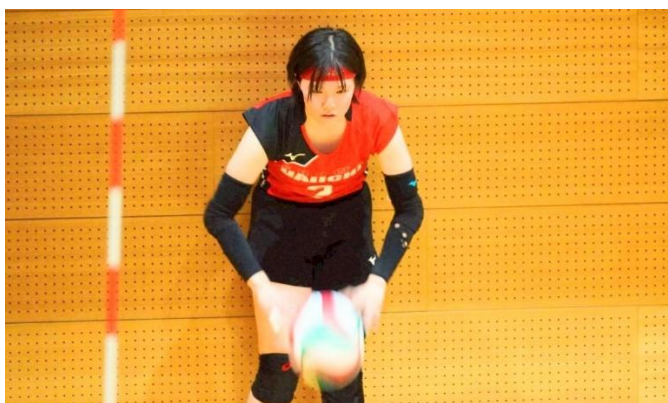

夏季大会 3回戦 vs 大妻女子戦

夏季大会 3回戦 vs 大妻女子戦

夏季大会 2日目 準々決勝進出決定

OGを含めて記念撮影

お世話になった会場校への挨拶

2日目 準々決勝 vs 日体大桜華戦

2日目 準々決勝 vs 日体大桜華戦

2日目 決勝 vs 都立練馬戦