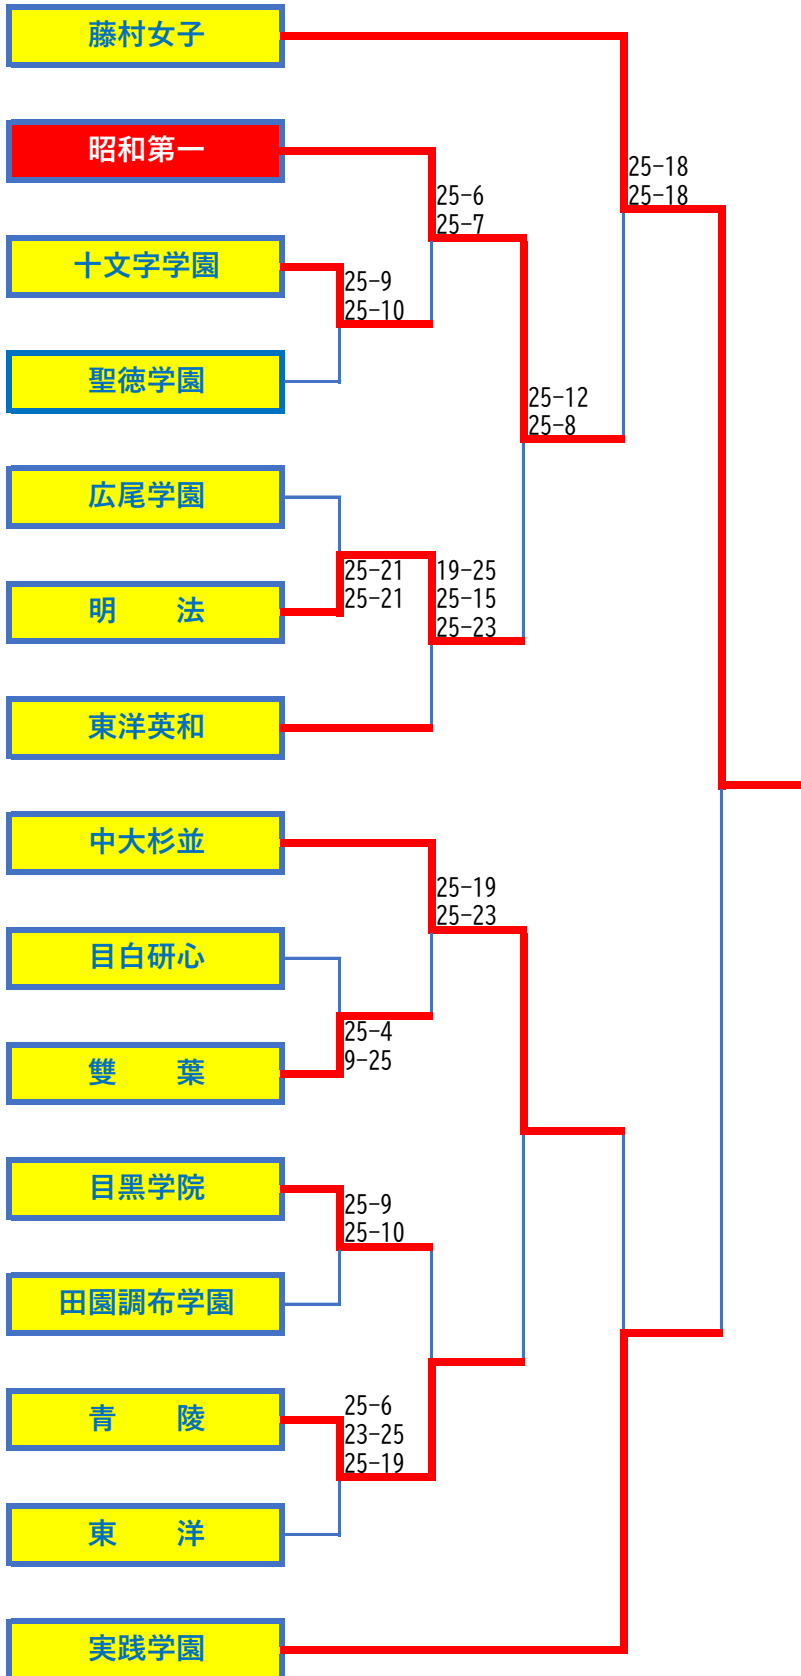

2025(令和7)年8月13日(水)、14日(木)の2日間にわたり、第73回東京私立中学高等学校男女バレーボール大会が開催されました。

大会1日となる13日(水)は、中央大学杉並高校(杉並区)会場。1回戦シードの本校は、2回戦で十文字学園 vs 聖徳学園の勝者と対戦。○2(25-9 25-10)0●の大差で勝ち上がってきた十文字学園と2回戦で対戦し勝利。3回戦のコート決勝ベスト32決定戦では、広尾学園に○2(25-21 25-21)0●、東洋英和○2(19-25 25-15 25-23)1●を倒して勝ち上がってきた明法と対戦し、勝利。**4季振り7回目のベスト16決定戦進出**を決めました。

大会2日目となる14日(木)は、中央大学附属高校(小金井市)会場。4回戦はベスト16決定戦ではベスト8の強豪藤村女子と対戦しました。藤村女子にタイムアウトを取らせるところまで追い詰める場面もありましたが惜敗しました。

結果の詳細は以下のとおりです。

13日(水)

中央大学杉並高校会場

【1回戦】シード

【2回戦】

○昭和第一 2(25-6 25-9)0 十文字学園●

【3回戦】ベスト32決定戦

○昭和第一 2(25-12 25-8)0 東洋英和●

14日(木)

中央大学附属高校会場

【4回戦】ベスト16決定戦

●昭和第一 0(18-25 18-25)2 藤村女子○

東京私学大会 2回戦 vs 十文字学園戦

東京私学大会 2回戦 vs 十文字学園戦

東京私学大会 2回戦 vs 十文字戦

東京私学大会 2回戦 vs 十文字戦

東京私学大会 2回戦 vs 十文字戦

東京私学大会 3回戦 vs 明法戦

東京私学大会 3回戦 vs 明法戦

東京私学大会 3回戦 vs 明法戦

東京私学大会 3回戦 vs 明法戦

東京私学大会 4回戦 vs 藤村女子戦

4季振り7回目のベスト16決定戦進出(ベスト32)となりました。