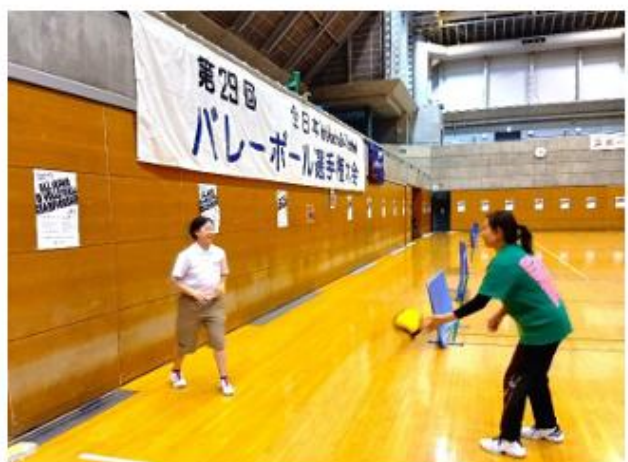

その後は補助審判として、

【予選 A グループ】 春日井クラブ vs さいたま桜 A 長野県男子 vs 栃木県

【予選 B グループ】 岐阜選抜 vs さいたまユニオンズ 兵庫高特 vs 東京都選抜

【予選 C グループ】 兵庫排球倶楽部 vs 水戸クラブ 春日井高等 vs 東京クラブ

【予選 D グループ】 新潟オールスターズ vs さいたま桜 B SON 京都 vs SAGA WIN CROWS

などの試合を担当し、毎試合ごとに日本バレーボール協会公認審判の方々に補助審判のご指導をいただきました。