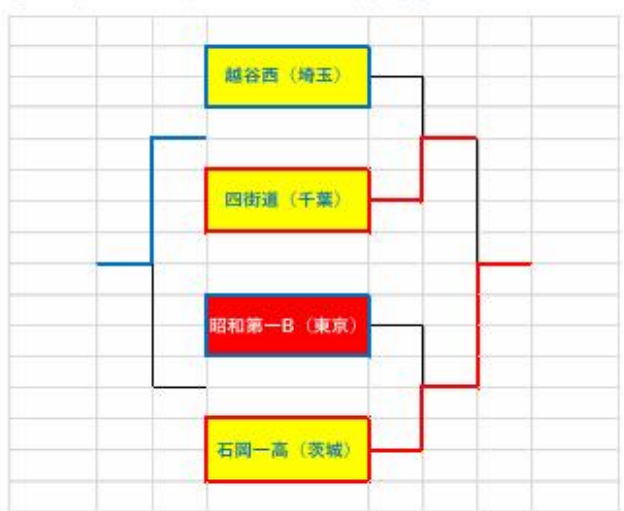

結果の詳細は以下のとおりです。

【予選リーグ結果】

	Group A	Group B	Group C	Group D
①	水戸商業(茨城)	水戸啓明(茨城)	水戸二(茨城)	石岡一(茨城)
②	越谷西(埼玉)	太田一(茨城)	那珂(茨城)	中央(茨城)
③	庄和(埼玉)	四街道(千葉)	浦和実業(埼玉)	千葉黎明(千葉)
④	昭和一 A(東京)	白岡(埼玉)	昭和一 B(東京)	東海大高輪台(東京)
第1試合	水戸商 vs 昭和 A 15-25	啓明 vs 白岡 21-25	水戸二 vs 昭和 B 25-8	石岡一 vs 高輪台 17-25
第2試合	越谷西 vs 庄和 20-25	太田一 vs 四街道 23-25	那珂 vs 浦実 25-21	中央 vs 黎明 20-25
第3試合	水戸商 vs 庄和 25-21	啓明 vs 四街道 25-13	水戸二 vs 浦実 25-17	石岡一 vs 黎明 15-25
第4試合	昭和 A vs 越谷西 25-13	白岡 vs 太田一 25-12	昭和 B vs 那珂 10-25	高輪台 vs 中央 25-22
第5試合	水戸商 vs 越谷西 25-23	啓明 vs 太田一 22-25	水戸二 vs 那珂 25-23	石岡一 vs 中央 11-25
第6試合	庄和 vs 昭和 A 18-25	四街道 vs 白岡 16-25	浦実 vs 昭和 B 25-21	黎明 vs 高輪台 18-25

【1位~4位トーナメント結果】

【5位~8位トーナメント結果】

【9位～12位トーナメント結果】

【13位～16位トーナメント結果】

今大会開催にあたり、後援いただいた久慈サンピア日立ホテル、エクセルトラベル、JWAY ケーブルテレビ、日立市スポーツ協会には多大なご支援をいただきました。また取材にきていただいた茨城新聞社にもこの場をかりて感謝申し上げます。

とりわけ久慈サンピア日立ホテルからは、大会優勝トロフィー、1位から4位までの表彰盾、参加した16チームの全選手に参加賞としてスポーツドリンクのご提供までいただきました。また、宿泊校への食事、入浴、洗濯、最寄り駅までの送迎、体調不良者へ対応など、多くのご配慮を賜りました。体調不良の本校の生徒にお粥をつくっていただいたレストランの方々もありがとうございました。支配人の泉田様、副支配人の照沼様をはじめ、多くの従業員の方々、本当にありがとうございました。また冬休みにうかがわせていただきます！