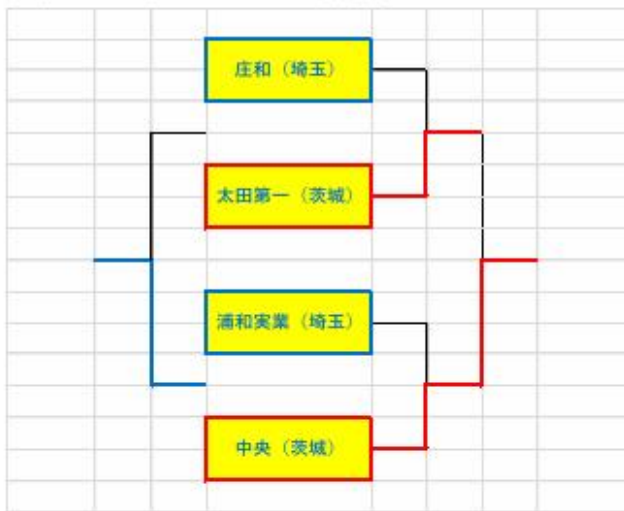

【9位～12位トーナメント結果】